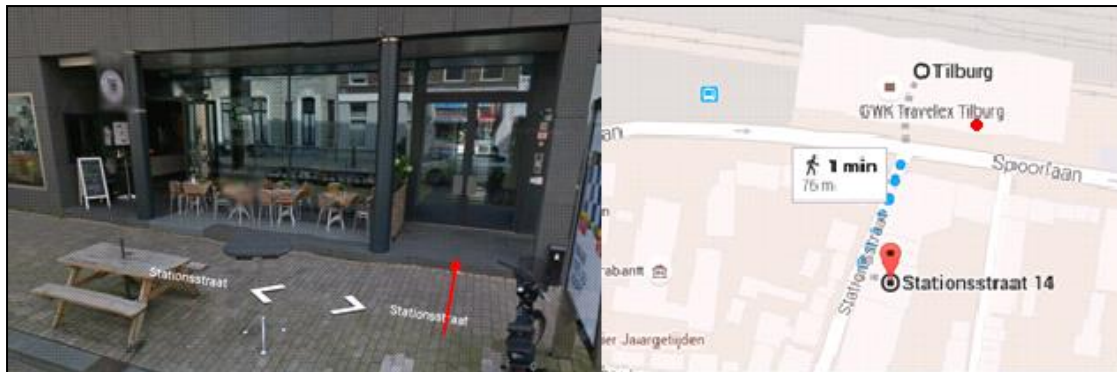

Routebeschrijving Michael Page

Adres

Stationsstraat 14 (let op: twee keer 's')

5038 ED Tilburg

Tel: +31 (0)13 799 9250

Per openbaar vervoer

Ons kantoor bevindt zich op ongeveer 300 meter vanaf het centraal station Tilburg (Burgemeester Bronxlaan). Via ingang zuid bereikt u de Spoorlaan. Steek hier over en loop langs de ING de 'Stationsstraat' in. Wij bevinden ons aan de linker zijde op nummer 14.

Per auto

Vanaf Amsterdam / Utrecht

[Klik hier](#) voor een actuele online route beschrijving

- Vanuit Amsterdam neemt u de A2 richting: Amersfoort/Zaanstad/Utrecht
- Houd rechts aan bij het knooppunt Everdingen en volg de borden E311 / A27 richting Gorinchem / Breda
- Houd rechts aan bij het knooppunt Hoopolder en volg de borden A59 richting Waalwijk / Made / Oosterhout-West / Roosendaal / Efteling
- Sla linksaf naar de A59 (borden naar Waalwijk / 's-Hertogenbosch / Efteling)
- Neem afslag 37 naar de N261 richting Waalwijk / Sprang-Capelle / Tilburg
- Houd rechts aan om door te rijden in de richting van de N261
- Weg vervolgen naar de N261
- Weg vervolgen naar de Midden-Brabantweg
- Ga verder op de Ringbaan West en sla vervolgens links af de Hart van Brabantlaan in
- Neem de Hart van Brabantlaan naar het centraal station

Vanaf Rotterdam / Breda

[Klik hier](#) voor een actuele online route beschrijving

- Vanuit Rotterdam pakt u de A16 / E19 richting Dordrecht / Breda
- Houd rechts aan bij het knooppunt Galderen. Volg de borden E312 / A58 richting Tilburg / Eindhoven / Breda-Oost / A27
- Weg vervolgen naar de A27 / de A58 / de E312
- Neem afslag 11-Goirle richting Goirle / Tilburg / Turnhout
- Sla rechtsaf naar de Blaakweg / de N630 (borden Tilburg volgen)
- Houd links aan bij de splitsing, volg de borden voor Tilburg en voeg in op de Ringbaan West
- Sla rechtsaf naar de Hart van Brabantlaan en rij richting het centraal station