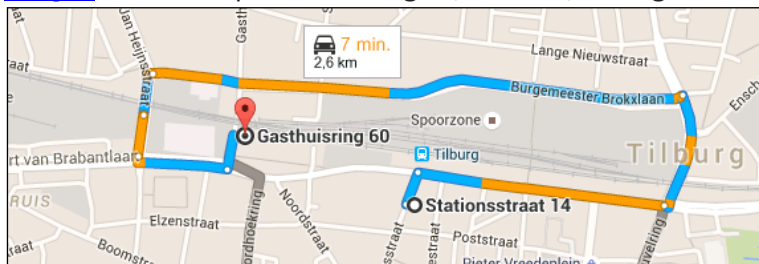

Vanaf Venlo / Maastricht

[Klik hier](#) voor een actuele online route beschrijving

- Neem vanaf Maastricht de A2 / E25 en volg de borden 's-Hertogenbosch / Tilburg / Amsterdam
- Houd links aan bij het knooppunt Batadorpen en volg de borden A58 / E312 richting Breda / Tilburg
- Neem afslag 11-Goirle richting Goirle / Tilburg-West / Turnhout
- Sla rechtsaf naar de Blaakweg / de N630 (borden Tilburg volgen)
- Houd links aan bij de splitsing, volg de borden voor Tilburg en voeg in op de Ringbaan West
- Sla rechtsaf naar de Hart van Brabantlaan en rij richting het centraal station

Vanaf het Station

- Als u op de 'Spoorlaan' rijdt kunt u rechts afslaan de 'Langestraat' in, tegen over het Station
- De eerste mogelijkheid slaat u rechts de Poststraat in
- Daarna weer rechts de 'Stationsstraat' in

Parkeren

In de Stationsstraat zijn er beperkte parkeerplekken beschikbaar tegen het dagtarief à € 16,50. Wij willen u adviseren de auto te parkeren in een van de twee dichtstbijzijnde parkeergarages:

[Knegtel](#) te vinden op: **Gasthuisring 60, 5041 DT, Tilburg**